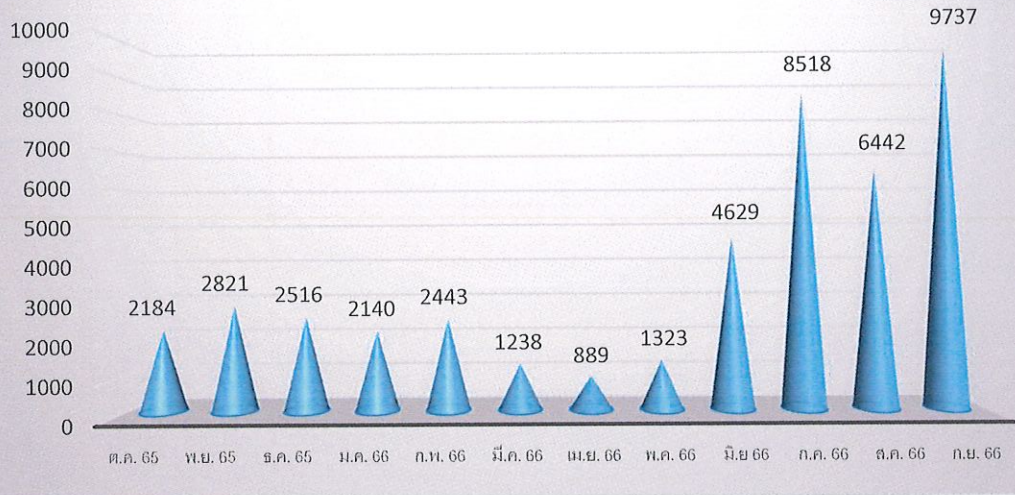

## จำนวนการเข้าใช้บริการศูนย์วิทยบริการ ประจำปีงบประมาณ 2566

### สำนักวิทยบริการและเทคโนโลยีสารสนเทศ

จำนวนการเข้าใช้บริการศูนย์วิทยบริการ พื้นที่ในเมือง (UDRU)

จำนวนการเข้าใช้บริการศูนย์วิทยบริการ พื้นที่สามพร้าว (SPRU)