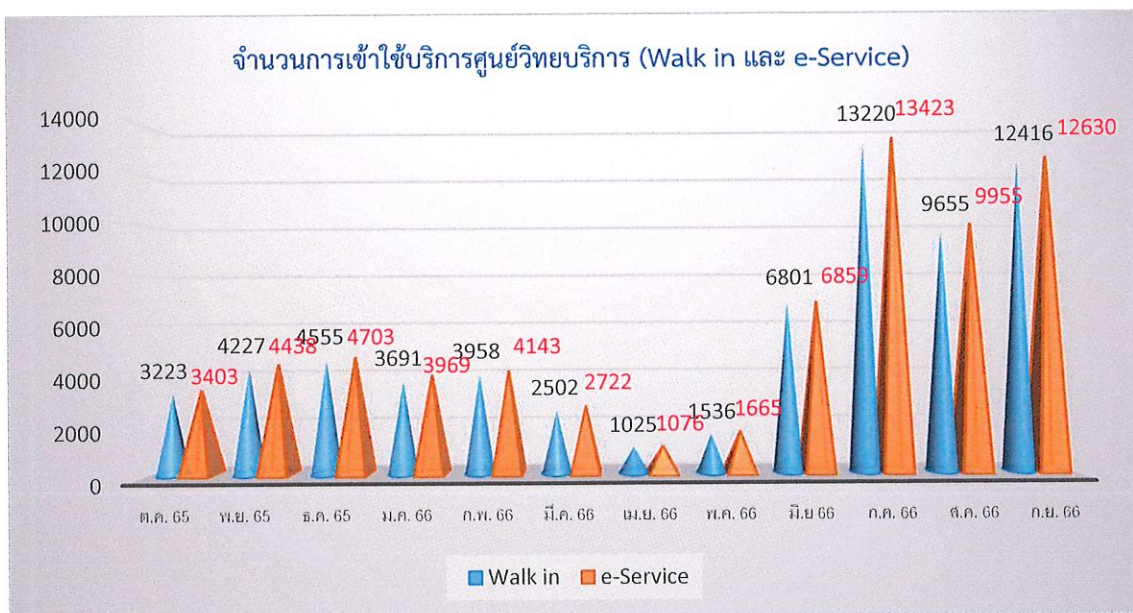

## จำนวนการเข้าใช้บริการศูนย์วิทยบริการ ประจำปีงบประมาณ 2566

### สำนักวิทยบริการและเทคโนโลยีสารสนเทศ

จำนวนการเข้าใช้บริการศูนย์วิทยบริการ พื้นที่ในเมือง (UDRU)

จำนวนการเข้าใช้บริการศูนย์วิทยบริการ พื้นที่สามพร้าว (SPRU)