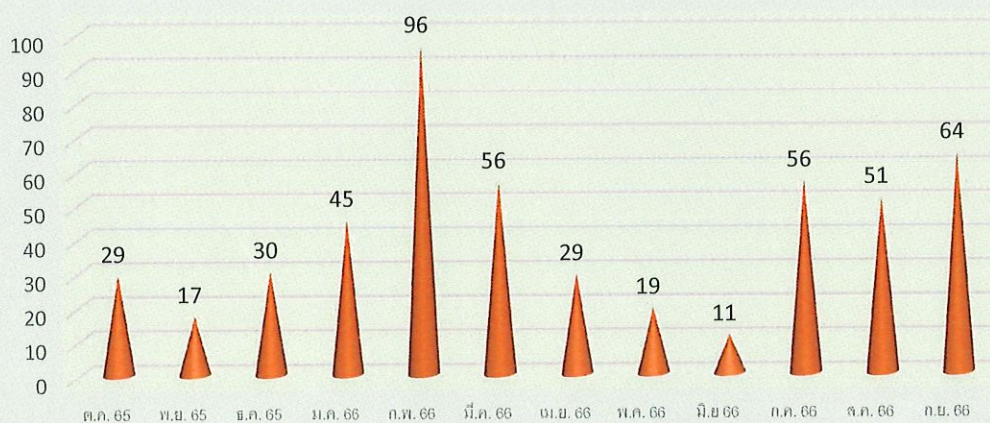

สถิติการยืมหนังสือแบบ e-Service (ยืมต่อออนไลน์)

การยืมหนังสือแบบ e-Service

สถิติการยืมหนังสือแบบ e-Service (รายสัปดาห์)

การยืมหนังสือ e-Service (วันที่ 1-8)

การยืมหนังสือ e-Service (วันที่ 9-15)

การยืมหนังสือ e-Service (วันที่ 16-21)