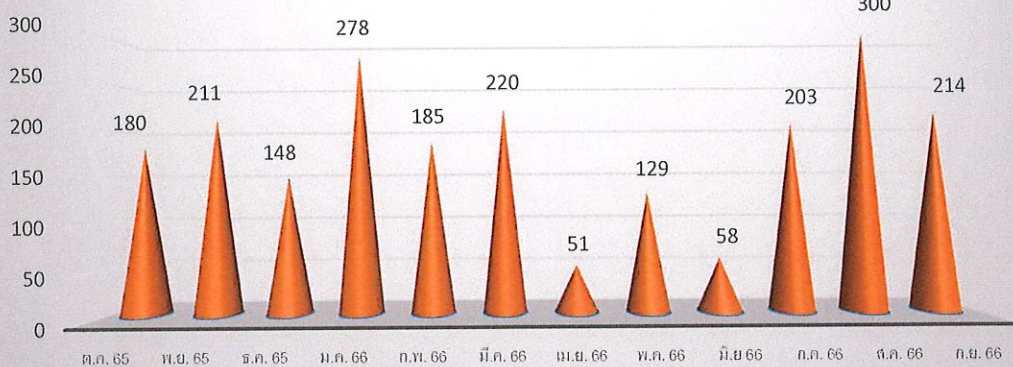

สถิติการยืมทรัพยากรสารสนเทศ ศูนย์วิทยบริการ ประจำปีงบประมาณ 2566

สำนักวิทยบริการและเทคโนโลยีสารสนเทศ

สถิติการยืมหนังสือแบบ Walk in

สถิติการยืมหนังสือแบบ Walk in (รายสัปดาห์)

การยืมหนังสือแบบ Walk in (วันที่ 22-31)

สถิติการยืมหนังสือแบบ e-Service (ยืมต่อออนไลน์)

การยืมหนังสือแบบ e-Service

สถิติการยืมหนังสือแบบ e-Service (รายสัปดาห์)

การยืมหนังสือ e-Service (วันที่ 1-8)

การยืมหนังสือ e-Service (วันที่ 9-15)

การยืมหนังสือ e-Service (วันที่ 16-21)