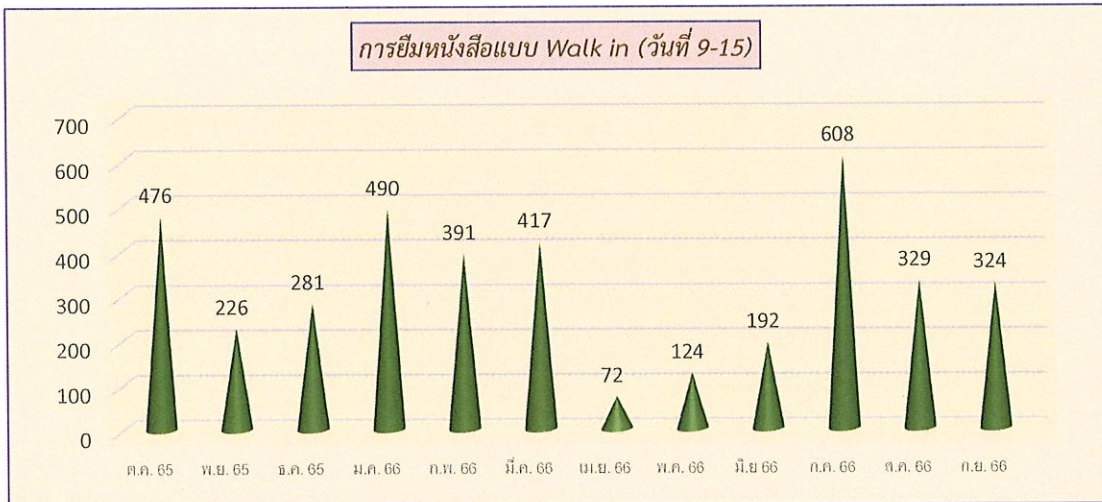

สถิติการยืมทรัพยากรสารสนเทศ ศูนย์วิทยบริการ ประจำปีงบประมาณ 2566

สำนักวิทยบริการและเทคโนโลยีสารสนเทศ

สถิติการยืมหนังสือแบบ Walk in

สถิติการยืมหนังสือแบบ Walk in (รายสัปดาห์)

การยืมหนังสือแบบ Walk in (วันที่ 22-31)