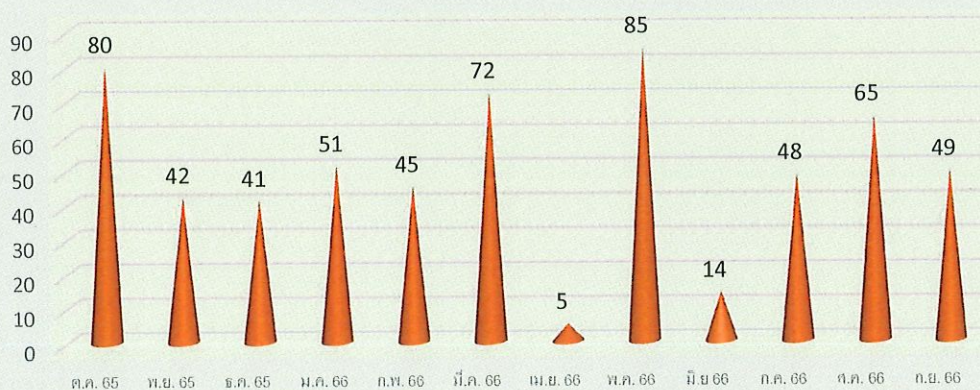

การยืมหนังสือ e-Service (วันที่ 22-31)