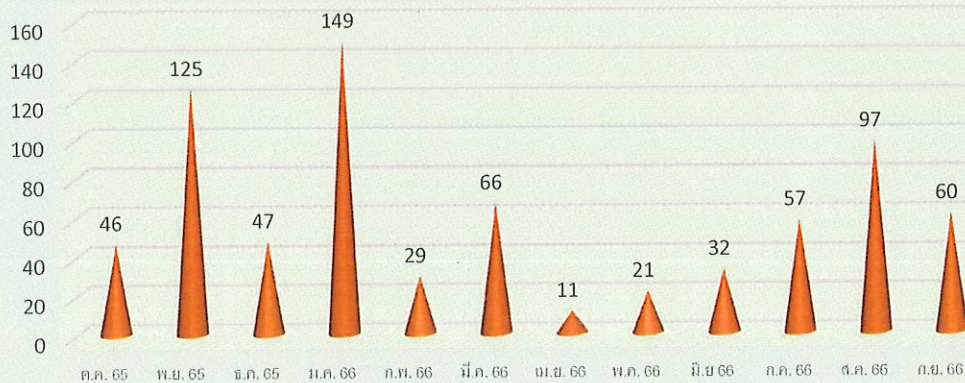

การยืมหนังสือ e-Service (วันที่ 1-8)