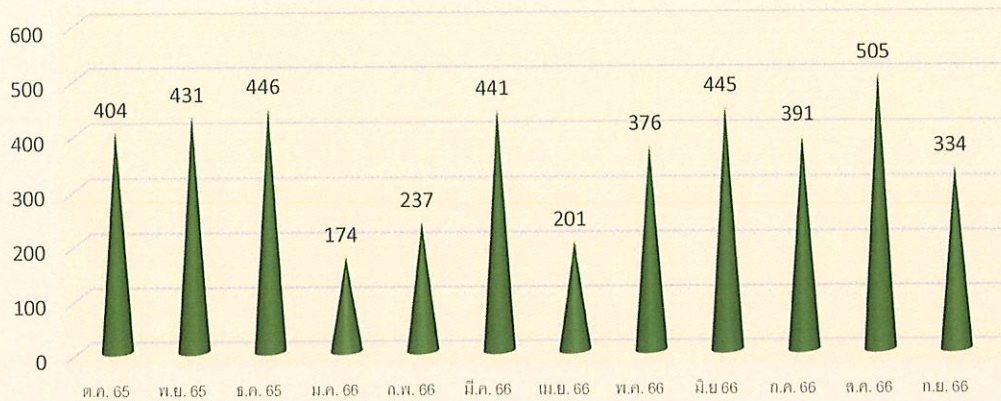

สถิติการยืมทรัพยากรสารสนเทศ ศูนย์วิทยบริการ ประจำปีงบประมาณ 2566

สำนักวิทยบริการและเทคโนโลยีสารสนเทศ

สถิติการยืมหนังสือแบบ Walk in

สถิติการยืมหนังสือแบบ Walk in (รายสัปดาห์)

การยืมหนังสือแบบ Walk in (วันที่ 22-31)

สถิติการยืมหนังสือแบบ e-Service (ยืมต่อออนไลน์)

การยืมหนังสือแบบ e-Service

สถิติการยืมหนังสือแบบ e-Service (รายสัปดาห์)

การยืมหนังสือ e-Service (วันที่ 1-8)

การยืมหนังสือ e-Service (วันที่ 9-15)

การยืมหนังสือ e-Service (วันที่ 16-21)