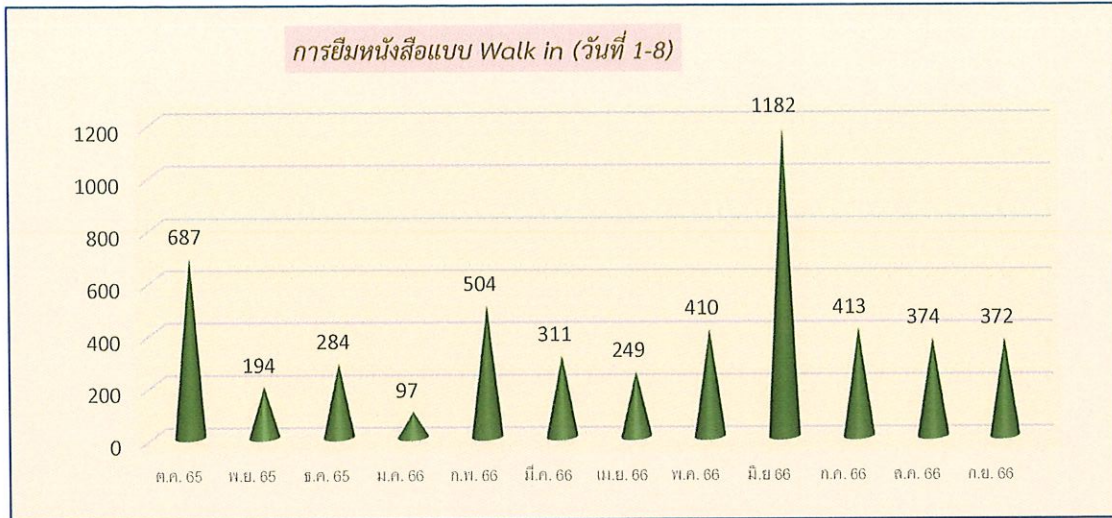

สถิติการยืมทรัพยากรสารสนเทศ ศูนย์วิทยบริการ ประจำปีงบประมาณ 2566

สำนักวิทยบริการและเทคโนโลยีสารสนเทศ

สถิติการยืมหนังสือแบบ Walk in

สถิติการยืมหนังสือแบบ Walk in (รายสัปดาห์)

การยืมหนังสือแบบ Walk in (วันที่ 22-31)