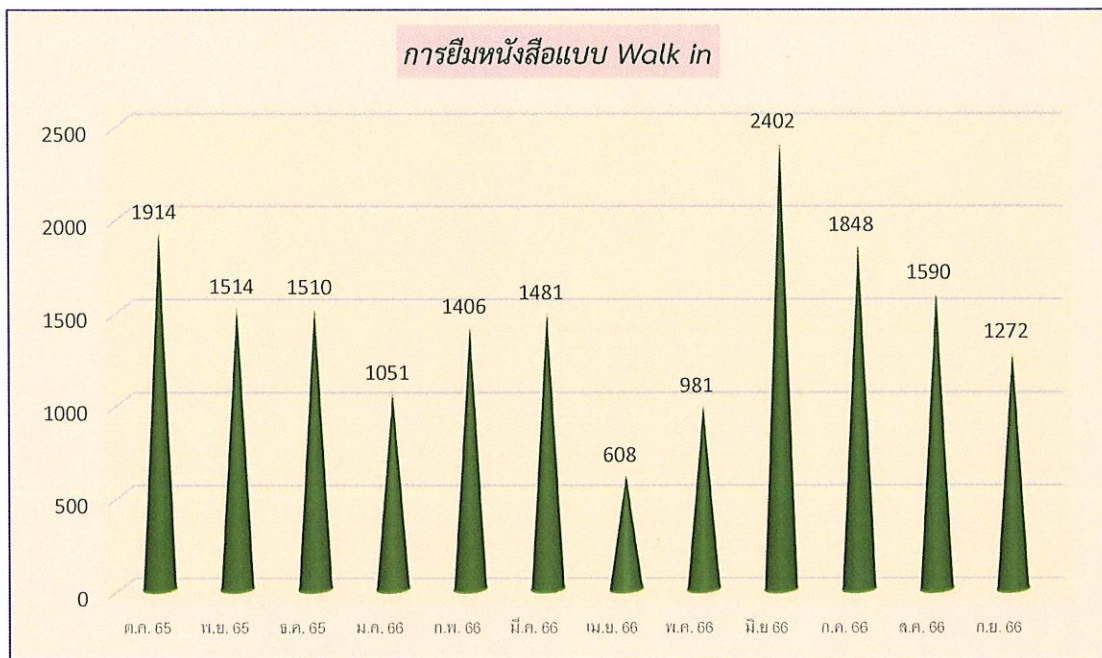

สถิติการยืมทรัพยากรสารสนเทศ ศูนย์วิทยบริการ ประจำปีงบประมาณ 2566

สำนักวิทยบริการและเทคโนโลยีสารสนเทศ

สถิติการยืมหนังสือแบบ Walk in

สถิติการยืมหนังสือแบบ Walk in (รายสัปดาห์)

การยืมหนังสือแบบ Walk in (วันที่ 22-31)