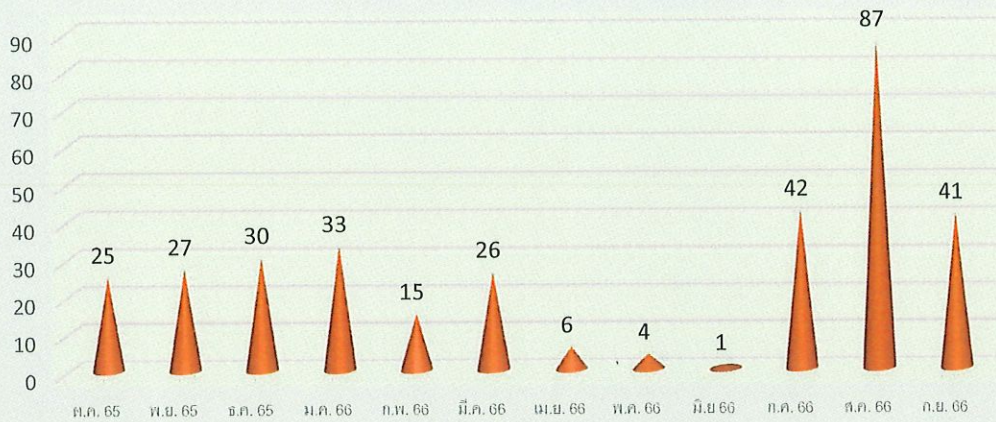

สถิติการยืมหนังสือแบบ e-Service (ยืมต่อออนไลน์)

การยืมหนังสือแบบ e-Service

สถิติการยืมหนังสือแบบ e-Service (รายสัปดาห์)

การยืมหนังสือ e-Service (วันที่ 1-8)

การยืมหนังสือ e-Service (วันที่ 9-15)

การยืมหนังสือ e-Service (วันที่ 16-21)