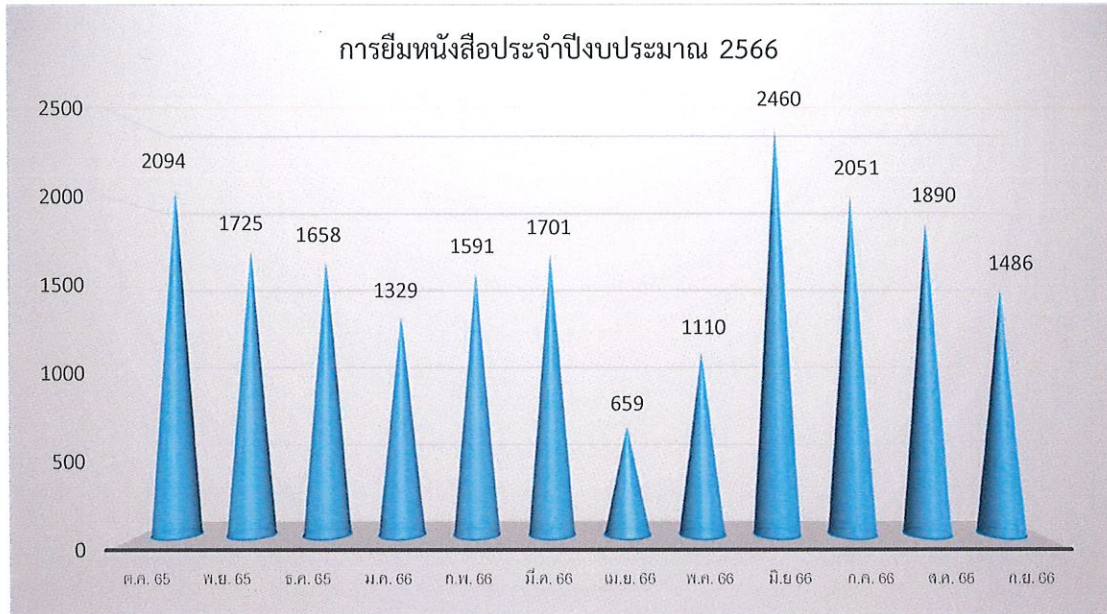

สถิติการยืมทรัพยากรสารสนเทศ ศูนย์วิทยบริการ ประจำปีงบประมาณ 2566

สำนักวิทยบริการและเทคโนโลยีสารสนเทศ

สถิติการยืมหนังสือแบบ Walk in

สถิติการยืมหนังสือแบบ Walk in (รายสัปดาห์)

การยืมหนังสือแบบ Walk in (วันที่ 22-31)