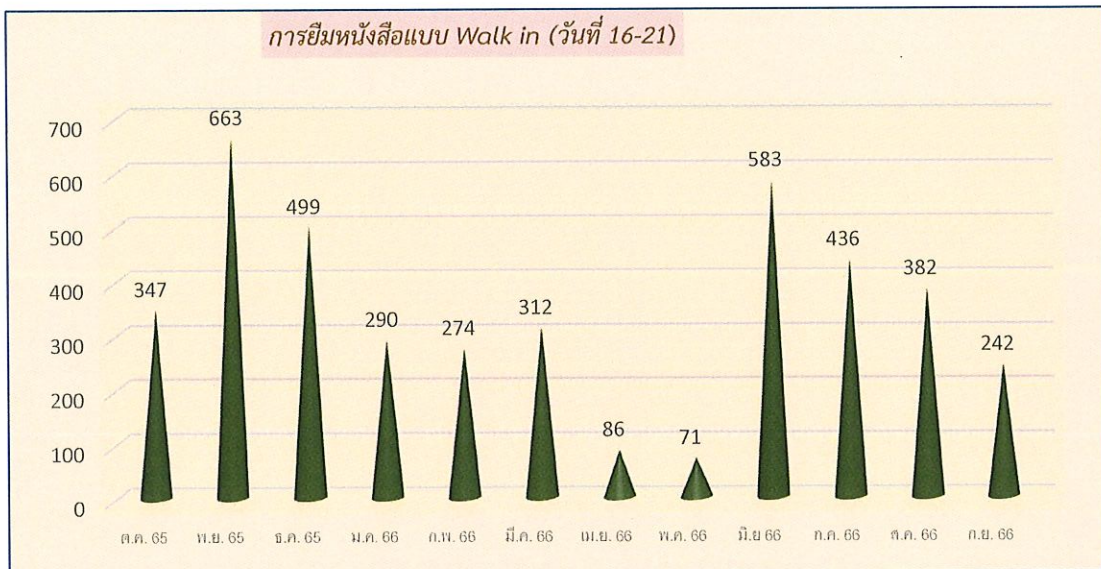

สถิติการยืมทรัพยากรสารสนเทศ ศูนย์วิทยบริการ ประจำปีงบประมาณ 2566

สำนักวิทยบริการและเทคโนโลยีสารสนเทศ

สถิติการยืมหนังสือแบบ Walk in

สถิติการยืมหนังสือแบบ Walk in (รายสัปดาห์)

การยืมหนังสือแบบ Walk in (วันที่ 22-31)